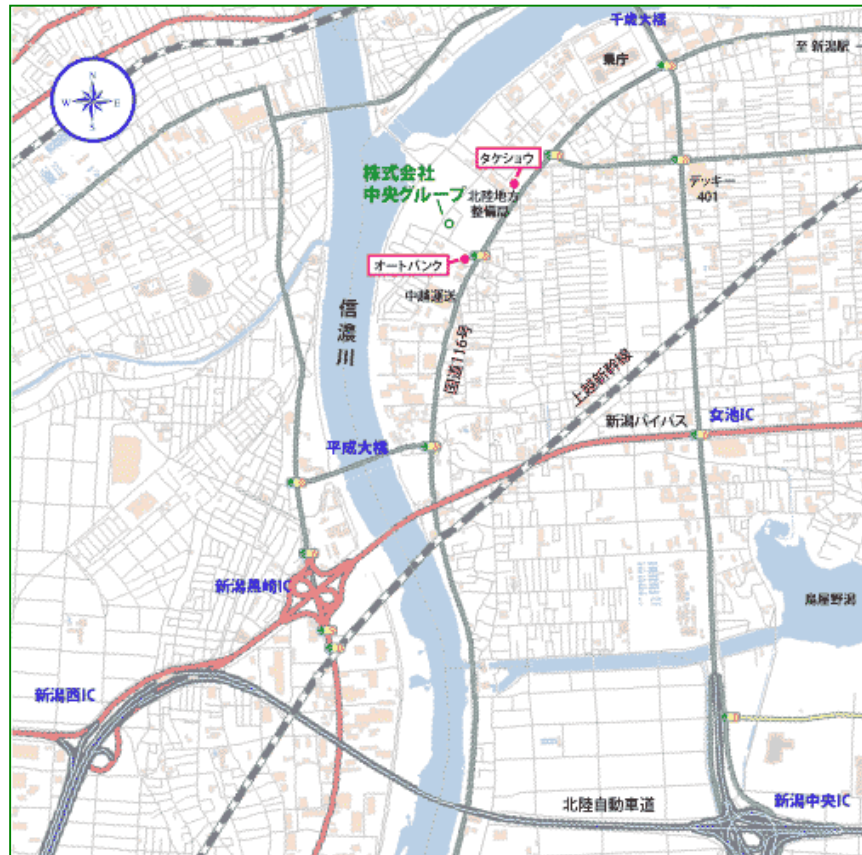

～ 株式会社中央グループ GIS事業部 所在地のご案内 ～

- 広域地図 -

- 詳細地図 -

[車]

高速より : 新潟西 IC 新潟中央 IC より約 10 分
新潟バイパスより : 新潟黒崎 IC 女池 IC より約 5 分

[バス]

新潟駅前バスターミナル 12 番線のりば (万代口) 200, 210, 220, 230 系統 鳥屋野線
「網川原」バス停下車 徒歩 5 分

[タクシー]